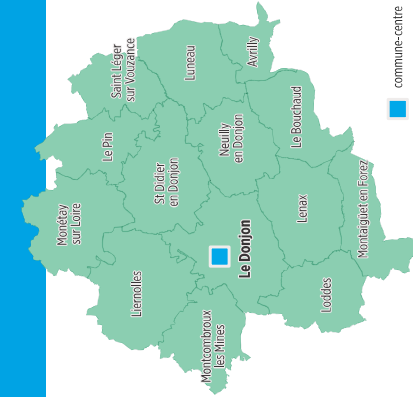

TAD

Secteur du Donjon

Communes du secteur

- Avrilly
- Le Bouchaud
- Le Donjon
- Leinax
- Loddès
- Luneau
- Monétay-sur-Loire
- Montaignet-en-Forez
- Montcombroux-les-Mines
- St-Didier-en-Donjon
- Le Pin
- Liernolles
- Neuilly-en-Donjon
- Saint-Léger-sur-Youzance

■ commune-centre

Le mardi matin

Arrivée au Donjon

1 ^{er} horaire	2 ^e horaire	Correspondances possibles
07:45*	09:00	*Avec la ligne J à destination de Moulins et la ligne G à destination de Vichy

Départ du Donjon