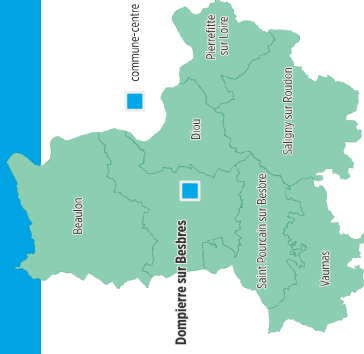

TAD

Secteur de Dompierre-sur-Besbre

Le mercredi après-midi

Arrivée à Dompierre-sur-Besbre

	1 ^{er} horaire	2 ^e horaire	Correspondances possibles
Arrêt Gare SNCF : Parking de la gare SNCF - Abribus	13:00*	14:30	
Arrêt Centre-Bourg : Place du Commerce - Arrêt Crédit Agricole - Panneau Trans'Allier	13:02	14:32	* Avec le tea à destination de Moulins
Arrêt La Madelaine : Complexe Sportif - Abribus Trans'Allier parking	13:05	14:35	

Départ de Dompierre-sur-Besbre

	1 ^{er} horaire	2 ^e horaire	Correspondances possibles
Arrêt Gare SNCF : Parking de la gare SNCF - Abribus	17:00	18:30*	
Arrêt Centre-Bourg : Place du Commerce - Arrêt Crédit Agricole - Panneau Trans'Allier	17:02	18:32	* Avec le tea en provenance de Moulins
Arrêt La Madelaine : Complexe Sportif - Abribus Trans'Allier parking	17:05	18:35	

Communes du secteur

- Beaulon
- Diou
- Dompierre-sur-Besbre
- Pierrefitte-sur-Loire
- Saint-Pourçain-sur-Besbre
- Saligny-sur-Roudon
- Vaumas

Vous habitez l'une de ces communes, vous pouvez utiliser le transport à la demande pour vous rendre à Dompierre-sur-Besbre. C'est facile appelez le :