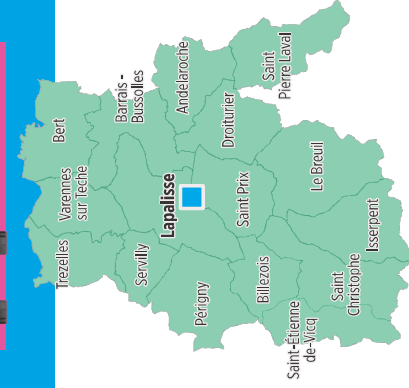

# Secteur de Lapalisse

commune-centre

## Communes du secteur

- Andelaroches
- Barrais-Bussolles
- Bert
- Billezois
- Droiturier
- Isserpent
- Lapalisse
- Le Breuil
- Périgny
- Saint-Christophe
- Saint-Etienne-de-Vicq
- Saint-Pierre-Laval
- Saint-Prix
- Servilly
- Trezeilles
- Varennes-sur-Teche

Vous habitez l'une de ces communes, vous pouvez utiliser le transport à la demande pour vous rendre à Lapalisse.

C'est facile appelez le :

Réservez votre déplacement, on vient vous chercher à votre domicile.