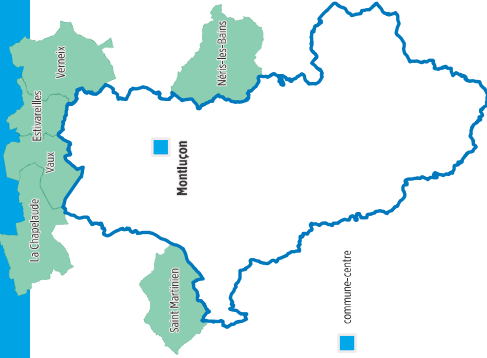

TAD

Secteur de Montluçon

Communes du secteur

- La Chapelle-aux-Bois
- Estivareilles
- Nèris-les-Bains
- Saint-Martinien
- Vaux
- Verneix

Vous habitez l'une de ces communes, vous pouvez utiliser le transport à la demande pour vous rendre à Montluçon.

C'est facile appelez le :

APPEL GRATUIT

Réservez votre déplacement, on vient vous chercher à votre domicile.

Le mercredi après-midi

Arrivée à Montluçon

	1 ^{er} horaire	2 ^e horaire	Correspondances possibles
Arrêt Gare routière : Rue Max Dormoy – Parking Gare routière	13:45		
Arrêt Mairie : Place Jean Jaurès	13:50		
Arrêt Centre Hospitalier	13:55		

Départ de Montluçon

	1 ^{er} horaire	2 ^e horaire	Correspondances possibles
Arrêt Gare routière : Rue Max Dormoy – Parking Gare routière	17:00	19:00	
Arrêt Mairie : Place Jean Jaurès	17:05	19:05	
Arrêt Centre Hospitalier	17:10	19:10	