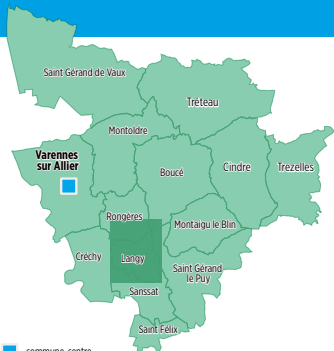

TAD

Secteur de Varennes-sur-Allier

Service organisé par la Communauté de communes de Varennes-Forterre

■ commune-centre

Communes du secteur

- Boucé
- Cindré
- Créchy
- Langy
- Montaigu-le-Blin
- Montoldre
- Rongères
- Saint-Gérand-de-Vaux
- Saint-Gérand-le-Puy
- Saint-Félix
- Saint-Félix
- Sanssat
- Tréteau
- Trezelles
- Varennes-sur-Allier

Vous habitez l'une de ces communes, vous pouvez utiliser le transport à la demande pour vous rendre à Varennes-sur-Allier. C'est facile appelez le :

information voyageur 0 800 800 966

APPEL GRATUIT DEPUIS UN POSTE FIXE