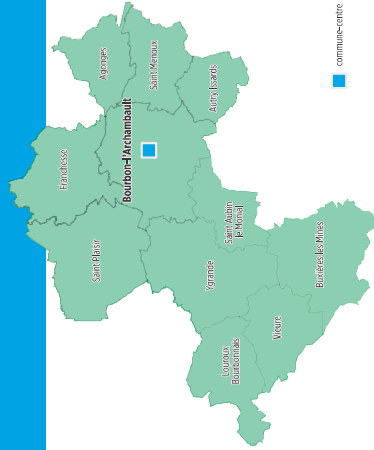

TAD

Communes du secteur

- Agonges
- Saint-Aubin-le-Monial
- Autry-Issards
- Bourbon-l'Archambault
- Buxières-les-Mines
- Franchesse
- Louroux-Bourbonnais
- Saint-Aubin
- Saint-Menuis
- Saint-Plaisir
- Veuire
- Ygrande

Vous habitez l'une de ces communes, vous pouvez utiliser le transport à la demande pour vous rendre à Bourbon-l'Archambault ou Cosne-d'Allier. C'est facile appelez le :

0 800 800 966
APPEL GRATUIT

Réservez votre déplacement, on vient vous chercher à votre domicile.

Le vendredi vers Bourbon-l'Archambault (concerne les 11 communes)	
Arrivée à Bourbon-l'Archambault	Correspondances possibles
Arrêt Les Thermes : Rue Achille Allier - Panneau Trans'Allier	1 ^{er} horaire 2 ^e horaire 3 ^e horaire
Arrêt Gare routière : Avenue Charles Louis Philippe - Panneau Trans'Allier	09:30 13:30* 14:30
Arrêt Centre Hospitalier	09:33 13:33 14:33
	09:36 13:36 14:36
Départ de Bourbon-l'Archambault	Correspondances possibles
Arrêt Les Thermes : Rue Achille Allier - Panneau Trans'Allier	1 ^{er} horaire 2 ^e horaire 3 ^e horaire
Arrêt Gare routière : Avenue Charles Louis Philippe - Panneau Trans'Allier	12:00 17:40 18:40*
Arrêt Centre Hospitalier	12:03 17:43 18:43
	12:06 17:46 18:46

Le samedi vers Bourbon-l'Archambault (concerne les 11 communes)	
Arrivée à Bourbon-l'Archambault	Correspondances possibles
Arrêt Les Thermes : Rue Achille Allier - Panneau Trans'Allier	1 ^{er} horaire 2 ^e horaire 3 ^e horaire 4 ^e horaire
Arrêt Gare routière : Avenue Charles Louis Philippe - Panneau Trans'Allier	08:40 09:30 13:30* 14:30
Arrêt Centre Hospitalier	08:43 09:33 13:33 14:33
	08:46 09:36 13:36 14:36
Départ de Bourbon-l'Archambault	Correspondances possibles
Arrêt Les Thermes : Rue Achille Allier - Panneau Trans'Allier	1 ^{er} horaire 2 ^e horaire 3 ^e horaire
Arrêt Gare routière : Avenue Charles Louis Philippe - Panneau Trans'Allier	12:00 17:40 18:40*
Arrêt Centre Hospitalier	12:03 17:43 18:43
	12:06 17:46 18:46