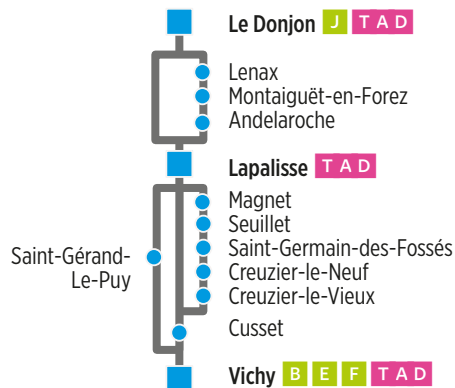

Ligne G

Votre fiche horaires mise à jour à portée de main sur votre smartphone

Le Donjon → Lapalisse → Vichy

ligne G

Jours de circulation		L	LMeJV	M	S	LMMeJV	S	V
Période scolaire		oui	oui	oui	oui	oui	oui	oui
Vacances scolaires			oui	oui	oui	oui	oui	
Renvois					🕒	🕒	🕒	
Le Donjon	Collège	06:15		07:50				
	Église						13:00	
Lenax	Église abribus	06:25						
Montaiguët-en-Forez	Bourg	06:35						
Andelaroche	Les Forêts abribus	06:40						
Lapalisse	Halte routière	06:50	08:20	08:20	08:20	13:20	13:20	
	Collège							16:40
Saint-Gérard-le-Puy	Place						13:30	
Magnet	Gare SNCF							16:50
Seuillet	Bourg							16:53
	Gare SNCF							16:58
Saint-Germain-des-Fossés	Champ de foire							17:00
	Cimetière							17:02
Creuzier-le-Neuf	Les Gadons							17:05
	Les Combes							17:07
Creuzier-le-Vieux	Les Cornillons							17:08
	République Poste	07:18						
	Lycée Valéry Larbaud	07:23						
Cusset	Hôtel du Parc							17:17
	A. Londres av. Vichy							17:20
	Lycée A. Londres	07:28						
Vichy	Gare routière	07:38	08:45	08:45				17:30
	Arrêt SNCF Mobival				08:45	13:45	14:00	
Train à destination de Paris			9:01	9:01	9:01	14:00	14:25	18:00

🕒 Réservation obligatoire au plus tard la veille, avant 17 h du lundi au vendredi et avant 12 h le samedi. Appelez au :

0800 800 966

Service & appel gratuits

services disponibles

Calendrier scolaire dans le département de l'Allier