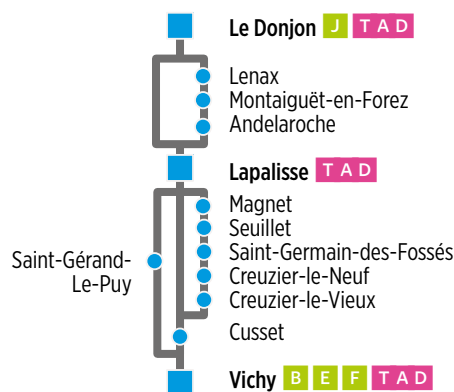

Ligne G

Votre fiche horaires mise à jour à portée de main sur votre smartphone

Le Donjon → Lapalisse → Vichy

ligne G

Jours de circulation		L	M	LMeJ	S	LMMeJ	S	V
Période scolaire		oui	oui	oui	oui	oui	oui	oui
Vacances scolaires			oui	oui	oui	oui	oui	
Renvois					🕒	🕒	🕒	
Le Donjon	Collège	06:15	07:50					
	Église	|	|				13:00	
Lenax	Église Abri bus	06:25	|					
Montaiguët-en-Forez	Bourg	06:35	|					
Andelaroche	Les Forêts Abri Bus	06:40	|					
Lapalisse	Collège	|	|					16:40
	Halte routière	06:54	08:20	08:20	08:20	13:20	13:20	|
Saint-Gérard-le-Puy	Place	|	|	|	|	|	13:30	|
Magnet	Gare SNCF	|	|	|	|	|	|	16:55
Seuillet	Bourg	|	|	|	|	|	|	16:59
Saint-Germain-des-Fossés	Gare SNCF	|	|	|	|	|	|	17:07
	Champ de Foire	|	|	|	|	|	|	17:10
	Cimetière	|	|	|	|	|	|	17:12
Creuzier-le-Neuf	Les Gadons	|	|	|	|	|	|	17:15
	Les Combes	|	|	|	|	|	|	17:17
Creuzier-le-Vieux	Les Cornillons	|	|	|	|	|	|	17:18
Cusset	Hôtel du Parc	|	|	|	|	|	|	17:25
	République Poste	07:18	|	|	|	|	|	|
	Lycée Valéry Larbaud	07:23	|	|	|	|	|	|
	Lycée A. Londres	07:25	|	|	|	|	|	|
Vichy	Gare routière	07:33	08:50	08:50	|	|	|	17:35
	Arrêt SNCF Mobival				08:45	13:45	14:00	
Train à destination de Paris SNCF			09:04	09:04	09:04	14:04		

🕒 Réservation obligatoire au plus tard la veille, avant 17 h du lundi au vendredi et avant 12 h le samedi. Appelez au :

0800 800 966 Service & appel gratuits