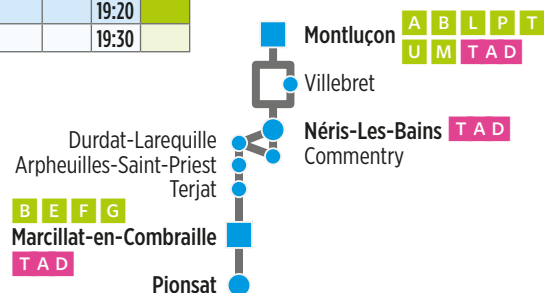

Ligne H

Votre fiche horaires mise à jour à portée de main sur votre smartphone

Montluçon → Marcillat-en-Combraille

ligne H

Jours de circulation		LMMeIV	Me	Me	SD	Me	LMV	D	LMV	LMV	LMV	LMMeIV	S
Période scolaire		oui	oui	oui	oui		oui	oui	oui	oui	oui	oui	oui
Vacances scolaires					oui	oui	oui	oui				oui	oui
Renvois					🕒	🕒	🕒	🕒 1					🕒
Train en provenance de Paris SXCF								15:49	15:49	15:49			
Montluçon	Lycée Paul Constans			12:15					16:05	17:05			
	Gare routière	07:30	12:35	12:35	12:05	12:35	12:35	16:25	16:20	17:20	18:15	18:15	18:05
	N°3 av. Marx Dormoy		12:37		12:10	12:40	12:40	16:30	16:22	17:22	18:17	18:20	18:10
	Lycée Mme de Staël		12:45	12:45					16:25	17:30	18:25	18:25	
Villebret	La Goutelle	07:38											
	Beauregard	07:40											
	Stade	07:42											
	École	07:45											
Néris-les-Bains	Les Arènes		13:00	12:56	12:24	12:54	12:54	16:44	16:40	17:45	18:40	18:39	18:24
	Collège	08:00											
	Pl. la République	08:03	13:01	12:57	12:25	12:55	12:55	16:45	16:41	17:46	18:41	18:40	18:25
	Les Chorles	08:08	13:05							17:50	18:45		
Commentry	Les Côtes rousses	08:09	13:06		12:30	13:00	13:00	16:50		17:51	18:46		18:30
	Av. Président Allende	08:13	13:10		12:35	13:05	13:05	16:55		17:55	18:50		18:35
	Rue de la République	08:14	13:11		12:36	13:06	13:06	16:56		17:56	18:51		18:36
	Rue Lavoisier	08:15	13:15										
Durdât-Larequille	Les Remorêts					13:10	13:10			18:00	18:55		
	Le Tillou			13:00								18:50	
	Les Brandes de Gouverand									18:03			
Arpheuilles-Saint-Priest	Parking poids lourds			13:02		13:18	13:18			18:05		19:00	
	La Croix de fer			13:07		13:23	13:23					19:05	
	Ranciat			13:10		13:25	13:25					19:08	
Terjat	Le Terret			13:12		13:27	13:27					19:10	
Marcillat-en-Combraille	Collège			13:22		13:36	13:36					19:20	
Pionsat	Gare			13:32								19:30	

🕒 Réservation obligatoire au plus tard la veille, avant 17 h du lundi au vendredi et avant 12 h le samedi. Appelez au :

0800 800 966 Service & appel gratuits

1 Fonctionne uniquement en période de cure

H services disponibles