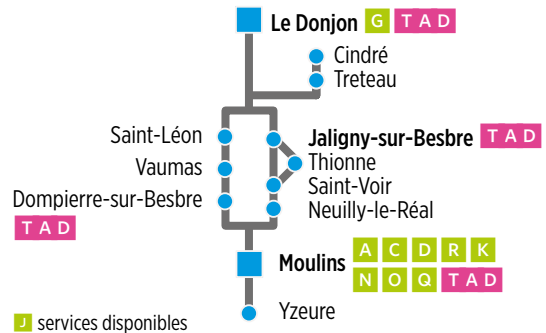

ligne J

Jours de circulation		MMe	V	Me	S	LMMeV
Période scolaire		oui	oui	oui	oui	oui
Vacances scolaires		oui	oui		oui	
Renvois		🕒	🕒		🕒	
Train en provenance de Paris SNCF		11:28	11:28	11:28	16:28	
Yzeure	Parking Grillet			12:15		18:10
	Gare SNCF	12:00	12:05	12:23	17:30	18:18
Moulines	École de Musique	12:08	12:10	12:29	17:38	18:24
	Lycée Banville	|	|	12:35	|	18:30
Neuilly-le-Réal	Salle polyvalente	12:33	|	12:59	18:03	18:54
Saint-Voir	Bourg Abri bus	12:43	|	13:10	18:13	19:05
Thionne	Église	12:50	|	|	18:20	|
	La Pierre qui danse	|	|	13:12	|	19:07
Jaligny-sur-Besbre	Marseigne	|	|	13:17	|	19:12
	Collège	12:55	|	13:18	18:25	19:13
Treteau	École	|	|	13:30	|	19:23
Cindré	École	|	|	13:40	|	19:33
Dompierre-sur-Besbre	Marché couvert	|	12:45	|	|	
Vaumas	Route de Châtelperron	|	12:56	|	|	
Saint-Léon	Bourg	|	13:03	|	|	
Le Donjon	Église	13:15	13:18	|	18:45	

🕒 Réservation obligatoire au plus tard la veille, avant 17 h du lundi au vendredi et avant 12 h le samedi. Appelez au :

0800 800 966 Service & appel gratuits