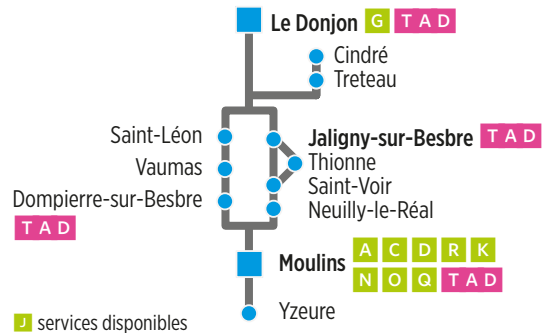

Ligne J

Votre fiche horaires mise à jour à portée de main sur votre smartphone

Le Donjon ↔ Jaligny ↔ Moulin

ligne J

Jours de circulation	LMMeV	MMe	V	S
Période scolaire	oui	oui	oui	oui
Vacances scolaires		oui	oui	oui
Renvois		🕒	🕒	🕒
Le Donjon	Église		08:00	12:40
Saint-Léon	Bourg	|	08:15	|
Vaumas	Route de Châtelperron	|	08:22	|
Dompierre-sur-Besbre	Marché couvert	|	08:33	|
Cindré	École	06:33	|	|
Treteau	École	06:40	|	|
Jaligny-sur-Besbre	Collège	06:45	08:20	13:00
	Marseigne	06:49	|	|
	Pierre qui danse	06:51	|	|
Thionne	Église	|	08:25	13:05
Saint-Voir	Bourg aribus	06:56	08:32	13:12
Neuilly-le-Réal	Salle polyvalente	07:07	08:42	13:22
	Fourchaud	07:12	|	|
Moulin	École de musique	07:30	09:07	13:47
	Lycée Banville	07:35	|	|
	Gare SNCF	07:40	09:15	09:05
Yzeure	Parking Grillet	07:45	|	|
Moulin	École de musique		09:10	
<i>Train à destination de Paris SNCF</i>			09:31	09:31
			14:30	

ligne J

Jours de circulation	MMe	V	Me	S	LMMeV
Période scolaire	oui	oui	oui	oui	oui
Vacances scolaires	oui	oui		oui	
Renvois	🕒	🕒		🕒	
<i>Train en provenance de Paris SNCF</i>	11:26	11:26	11:26	16:27	
Yzeure	Parking Grillet			12:15	18:10
	Gare SNCF	12:00	12:05	12:23	17:30
Moulin	École de musique	12:08	12:10	12:29	17:38
	Lycée Banville	|	|	12:35	|
Neuilly-le-Réal	Fourchaud	|	|	12:54	|
	Salle polyvalente	12:33	|	12:59	18:03
Saint-Voir	Bourg aribus	12:43	|	13:10	18:13
Thionne	Église	12:50	|	|	18:20
	Pierre qui danse	|	|	13:12	|
Jaligny-sur-Besbre	Marseigne	|	|	13:17	|
	Collège	12:55	|	13:18	18:25
Treteau	École	|	|	13:26	|
Cindré	École	|	|	13:33	|
Dompierre-sur-Besbre	Marché couvert	|	12:45	|	|
Vaumas	Rte de Châtelperron	|	12:56	|	|
Saint-Léon	Bourg	|	13:03	|	|
Le Donjon	Église	13:15	13:18		18:45

🕒 Réservation obligatoire au plus tard la veille, avant 17 h du lundi au vendredi et avant 12 h le samedi. Appelez au :

0800 800 966 Service & appel gratuits