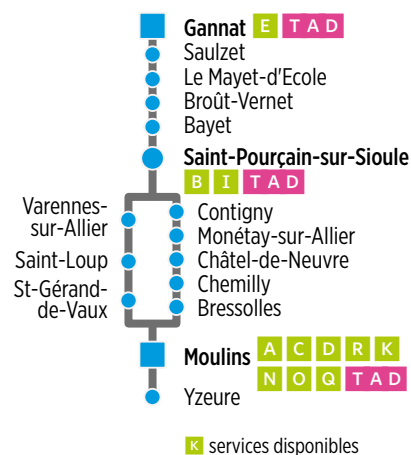

Ligne K

Votre fiche
horaires mise à
jour à portée de
main sur votre
smartphone

Gannat → Moulines

ligne K

Jours de circulation		LMMeV	L	LMMeV	LMMeV	S	Me	V	LMJ	LMJV
Période scolaire		oui	oui	oui	oui	oui	oui	oui	oui	oui
Vacances scolaires					oui	oui				
Renvois						🕒				
Gannat	Collège L.P		06:05	07:24	07:24	07:24				17:10
	Gare SNCF		06:10	07:30	07:30	07:30	13:10			
	Collège L.P						13:16			
	Place Pasteur		06:15	07:33	07:33	07:33	13:27			17:21
Saulzet	RN 9		06:20	07:37	07:37	07:37	13:31			17:25
Le Mayet-d'École	Mairie		06:24	07:44	07:44	07:44	13:38			17:28
Broût-Vernet	L'Étang						13:40			17:32
	Le Vernet						13:43			17:33
	Rue de la Chaume		06:28	07:48	07:48					
Bayet	La Tuilerie		06:39	07:55	07:55	07:55	13:46			17:36
Saint-Pourçain-sur-Sioule	Gare SNCF			08:04	08:04	08:04	13:55			17:45
	Pasteur	06:50	06:51	08:08	08:08	08:08	13:59	17:15	17:15	17:49
	Silo à Blé		06:54							
Varennes-sur-Allier	Chazeuil		07:03							
	Les Bruyères		07:05							
Saint-Loup	Place de l'Église		07:07							
Saint-Gérard-de-Vaux	La Vieille Poste		07:10							
Yzeure	Parking Grillet		07:38							
Contigny	La Racherie	06:55		08:12	08:12	08:12	14:03	17:20	17:22	17:53
	La Pierre Corbe	06:57		08:13	08:13	08:13	14:04	17:22	17:24	17:54
Monétay-sur-Allier	Montigny	06:58		08:15	08:15	08:15	14:06	17:23	17:25	17:56
	Abri bus	07:01		08:17	08:17	08:17	14:08	17:25	17:28	17:58
Châtel-de-Neuvre	Abri Bus	07:05		08:21	08:21	08:21	14:12	17:30	17:32	18:12
	Tilly	07:08		08:23	08:23	08:23	14:14	17:32	17:35	18:14
Chemilly	Mairie	07:14		08:28	08:28	08:28	14:19	17:40		18:19
Bressolles	Les Bassets - RD200	07:17		08:32	08:32	08:32	14:23	17:42		18:23
	École de Musique	07:25		08:38	08:38	08:38	14:29	17:55		18:29
Moulines	Lycée Banville	07:28								
	Chambre de Commerce	07:31								
	Gare SNCF	07:35	07:48	08:41	08:41	08:41	14:32	18:00		18:32
Yzeure	Parking Grillet	07:45								
Moulines	Lycée Banville		07:55							
Train à destination de Paris				09:32	09:32	09:32		18:32		