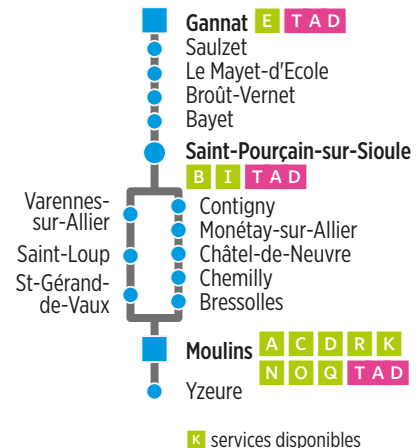

Votre fiche horaires mise à jour à portée de main sur votre smartphone