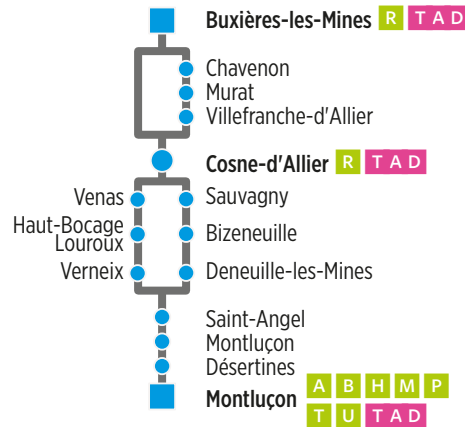

L services disponibles

Calendrier scolaire dans le département de l'Allier

Rentrée scolaire des élèves	Lundi 3 septembre 2018	
Vacances de la Toussaint	Samedi 20 octobre 2018	Lundi 5 novembre 2018
Vacances de Noël	Samedi 22 décembre 2018	Lundi 7 janvier 2019
Vacances d'hiver	Samedi 16 février 2019	Lundi 4 mars 2019
Vacances de printemps	Samedi 13 avril 2019	Lundi 29 avril 2019
Vacances d'été	Samedi 6 juillet 2019	

Le départ en vacances a lieu après le classe, la reprise des cours le matin des jours indiqués.

Sauf information contraire, les services des lignes régulières et sur réservation, le transport à la demande ainsi que la centrale d'information et de réservation ne fonctionnent pas les jours fériés.

Jours fériés 2018-2019

2018 : jeudi 1er novembre, dimanche 11 novembre, mardi 25 décembre. **2019** : mardi 1er janvier, lundi 22 avril, mercredi 1er mai, mercredi 8 mai, jeudi 30 mai, lundi 10 juin, dimanche 14 juillet, jeudi 15 août, vendredi 1er novembre, lundi 11 novembre, mercredi 25 décembre.

Les horaires sont donnés à titre indicatif et sont susceptibles d'être modifiés. Mises à jour régulières sur www.allier.fr accès direct Transports

Pour vos déplacements en Auvergne, recherchez votre itinéraire sur www.auvergne-mobilite.fr