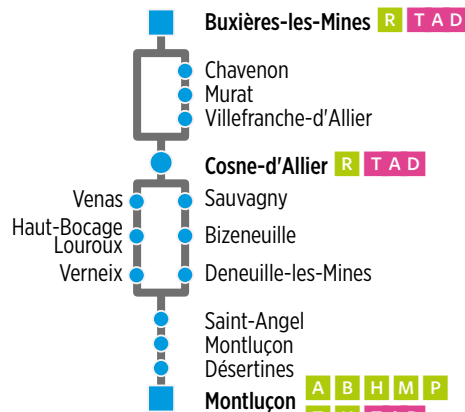

Ligne L

Votre fiche horaires mise à jour à portée de main sur votre smartphone

Buxières → Cosne-d'Allier → Montluçon

ligne L

Jours de circulation		LMMeV	LMMeV	LMMeV	MJ	MMeJS
Période scolaire		oui	oui	oui	oui	oui
Vacances scolaires					oui	oui
Renvois					C	C
Buxières-les-Mines	Place des Mines		06:25		08:25	13:35
	Le Chatelet		06:30			
Chavenon	École				08:32	13:42
Murat	École				08:40	13:50
Villefranche-d'Allier	École				08:45	13:55
Cosne-d'Allier	Kiosque	06:15	06:45	06:45	08:52	14:02
Sauvagny	Le Petit Lac		06:50			
Bizeneuille	Salle des Fêtes		06:57		09:01	14:11
Venas	Place de l'Église	06:25		06:55		
Haut-Bocage	Louroux Église	06:35		07:05		
Verneix	Equaloup	06:40		07:12		
	Savigny	06:45		07:15		
	Mirebeau	06:48		07:18		
Deneuille-les-Mines	École primaire	06:51		07:22		
	Place de l'Église				09:06	14:16
	Rue de la Forêt	07:00		07:31	09:12	14:22
Saint-Angel	Cussejat	07:05		07:35		
Montluçon	Chatelard	07:09		07:41		
Désertines	Henri Barbusse		07:16		09:18	14:28
	Collège M. Curie			07:50		
Montluçon	Hôtel de Ville		07:20		09:23	14:33
	Gare routière	07:20	07:40		09:27	14:37
	Lycée Einstein		07:50			
Train à destination de Paris SNCF		08:02	08:02			

Ⓢ Réservation obligatoire au plus tard la veille, avant 17 h du lundi au vendredi et avant 12 h le samedi. Appelez au :

0800 800 966 Service & appel gratuits

L services disponibles

Calendrier scolaire dans le département de l'Allier

Rentrée scolaire des élèves	Mardi 1er septembre 2020	
Vacances de la Toussaint	Samedi 17 octobre 2020	Lundi 2 novembre 2020
Vacances de Noël	Samedi 19 décembre 2020	Lundi 4 janvier 2021
Vacances d'hiver	Samedi 6 février 2021	Lundi 22 février 2021
Vacances de printemps	Samedi 10 avril 2020	Lundi 26 avril 2021
Vacances d'été	Mardi 6 juillet 2021	

Le départ en vacances a lieu après le classe, la reprise des cours le matin des jours indiqués.

Sauf information contraire, les services des lignes régulières et sur réservation, le transport à la demande ainsi que la centrale d'information et de réservation ne fonctionnent pas les jours fériés.

Jours fériés 2020-2021

2020 : dimanche 1er novembre, mercredi 11 novembre, vendredi 25 décembre. **2021** : vendredi 1er janvier, lundi 5 avril, samedi 1er mai, samedi 8 mai, jeudi 13 mai, lundi 24 mai, mercredi 14 juillet, dimanche 15 août, lundi 1er novembre, jeudi 11 novembre, samedi 25 décembre.

Les horaires sont donnés à titre indicatif et sont susceptibles d'être modifiés. Mises à jour régulières sur www.allier.fr accès direct Transports

Pour vos déplacements en Auvergne, recherchez votre itinéraire sur www.auvergne-mobilite.fr