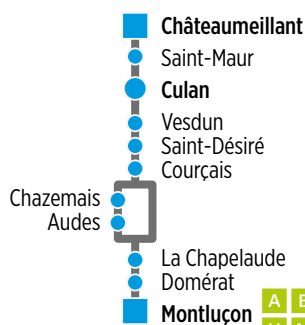

ligne P

Jours de circulation	Me	Me	LMJS	Me	LMMeV	LMJV	S	LMMeJS
Période scolaire	oui	oui	oui		oui	oui	oui	
Vacances scolaires			oui	oui				oui
Renvois			🕒	🕒			🕒	🕒
Train en provenance de Paris via Vierzon SNCF	12:10	12:10	12:10	12:10				
Lycée Mme de Staël							18:05	
Montluçon								
Gare routière	12:50	12:50	12:20	12:20	17:20	18:20	17:20	17:20
Henri Dunant	12:57	12:57	12:27	12:27	17:27	18:27	17:27	17:27
Domérat								
Cimetière Nord	13:02	13:03	12:32	12:32	17:32	18:32	17:32	17:32
Tartassas	13:04	13:05	12:34	12:34	17:34	18:34	17:34	17:34
La Chapelaude								
La gare	13:05	13:06	12:35	12:35	17:35	18:35	17:35	17:35
Abri bourg RD40	13:06	13:07	12:36	12:36	17:36	18:36	17:36	17:36
Les Bregettes RD943	13:08		12:38	12:38	17:38		17:38	17:38
Audes								
Les Franchises des Barrières		13:11				18:43		
Chazemais								
La Bouchatte		13:12				18:47		
École		13:14				18:48		
Courçais								
Les Prugnes	13:12		12:42	12:42	17:42		17:42	17:42
Gare	13:13		12:43	12:43	17:43		17:43	17:43
Abri bourg RD112	13:14	13:17	12:44	12:44	17:44	18:54	17:44	17:44
Saint-Désiré								
Goélat	13:16	13:19	12:46	12:46	17:46	18:56	17:46	17:46
Ancienne gare		13:23			17:50	19:00	17:50	17:50
Vesdun								
Carrefour RD4/RD67		13:29			17:56	19:06	17:56	17:56
Culan								
Place du champ de foire	13:24	13:36	12:54	12:54	18:03	19:13	18:03	18:03
St-Maur								
Le Mas Cr. RD62/RD943	13:30		13:00	13:00	18:08		18:08	18:08
Place de l'église	13:35		13:05	13:05	18:13		18:13	18:13
Châteaumeillant								
Place du champ de foire	13:36		13:06	13:06	18:15		18:15	18:15

🕒 services disponibles

Calendrier scolaire dans le département de l'Allier

Rentrée scolaire des élèves	Mardi 1er septembre 2020	
Vacances de la Toussaint	Samedi 17 octobre 2020	Lundi 2 novembre 2020
Vacances de Noël	Samedi 19 décembre 2020	Lundi 4 janvier 2021
Vacances d'hiver	Samedi 6 février 2021	Lundi 22 février 2021
Vacances de printemps	Samedi 10 avril 2020	Lundi 26 avril 2021
Vacances d'été	Mardi 6 juillet 2021	

Le départ en vacances a lieu après le classe, la reprise des cours le matin des jours indiqués.

Sauf information contraire, les services des lignes régulières et sur réservation, le transport à la demande ainsi que la centrale d'information et de réservation ne fonctionnent pas les jours fériés.

Jours fériés 2020-2021

2020 : dimanche 1er novembre, mercredi 11 novembre, vendredi 25 décembre. 2021 : vendredi 1er janvier, lundi 5 avril, samedi 1er mai, samedi 8 mai, jeudi 13 mai, lundi 24 mai, mercredi 14 juillet, dimanche 15 août, lundi 1er novembre, jeudi 11 novembre, samedi 25 décembre.

Les horaires sont donnés à titre indicatif et sont susceptibles d'être modifiés. Mises à jour régulières sur www.allier.fr accès direct Transports

Pour vos déplacements en Auvergne, recherchez votre itinéraire sur www.auvergne-mobilite.fr