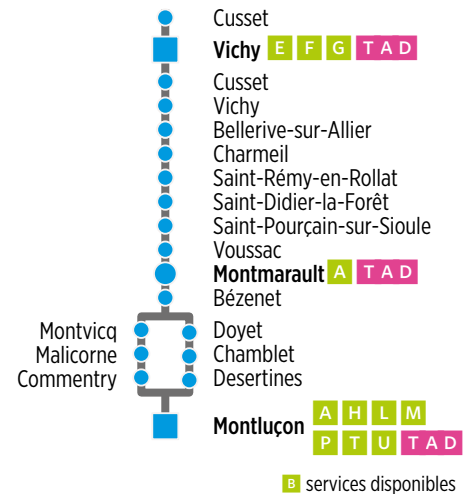

Ligne B

Votre fiche horaires mise à jour à portée de main sur votre smartphone

Montluçon → Vichy

ligne B