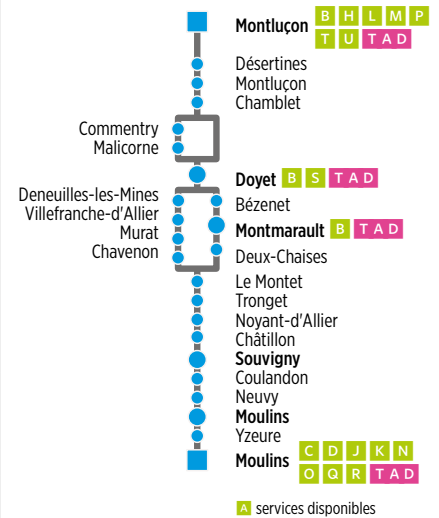

- 1 Ne fonctionne pas les jours fériés sauf si c'est un dimanche précédent un lundi scolaire
- 2 Les veilles de vacances scolaires, de pont fixées le MMJ ce service dessert également Souvigny (place Charles de Gaulle) et Moulines (gare SNCF)
- 3 Fonctionne également les jours de rentrée scolaire