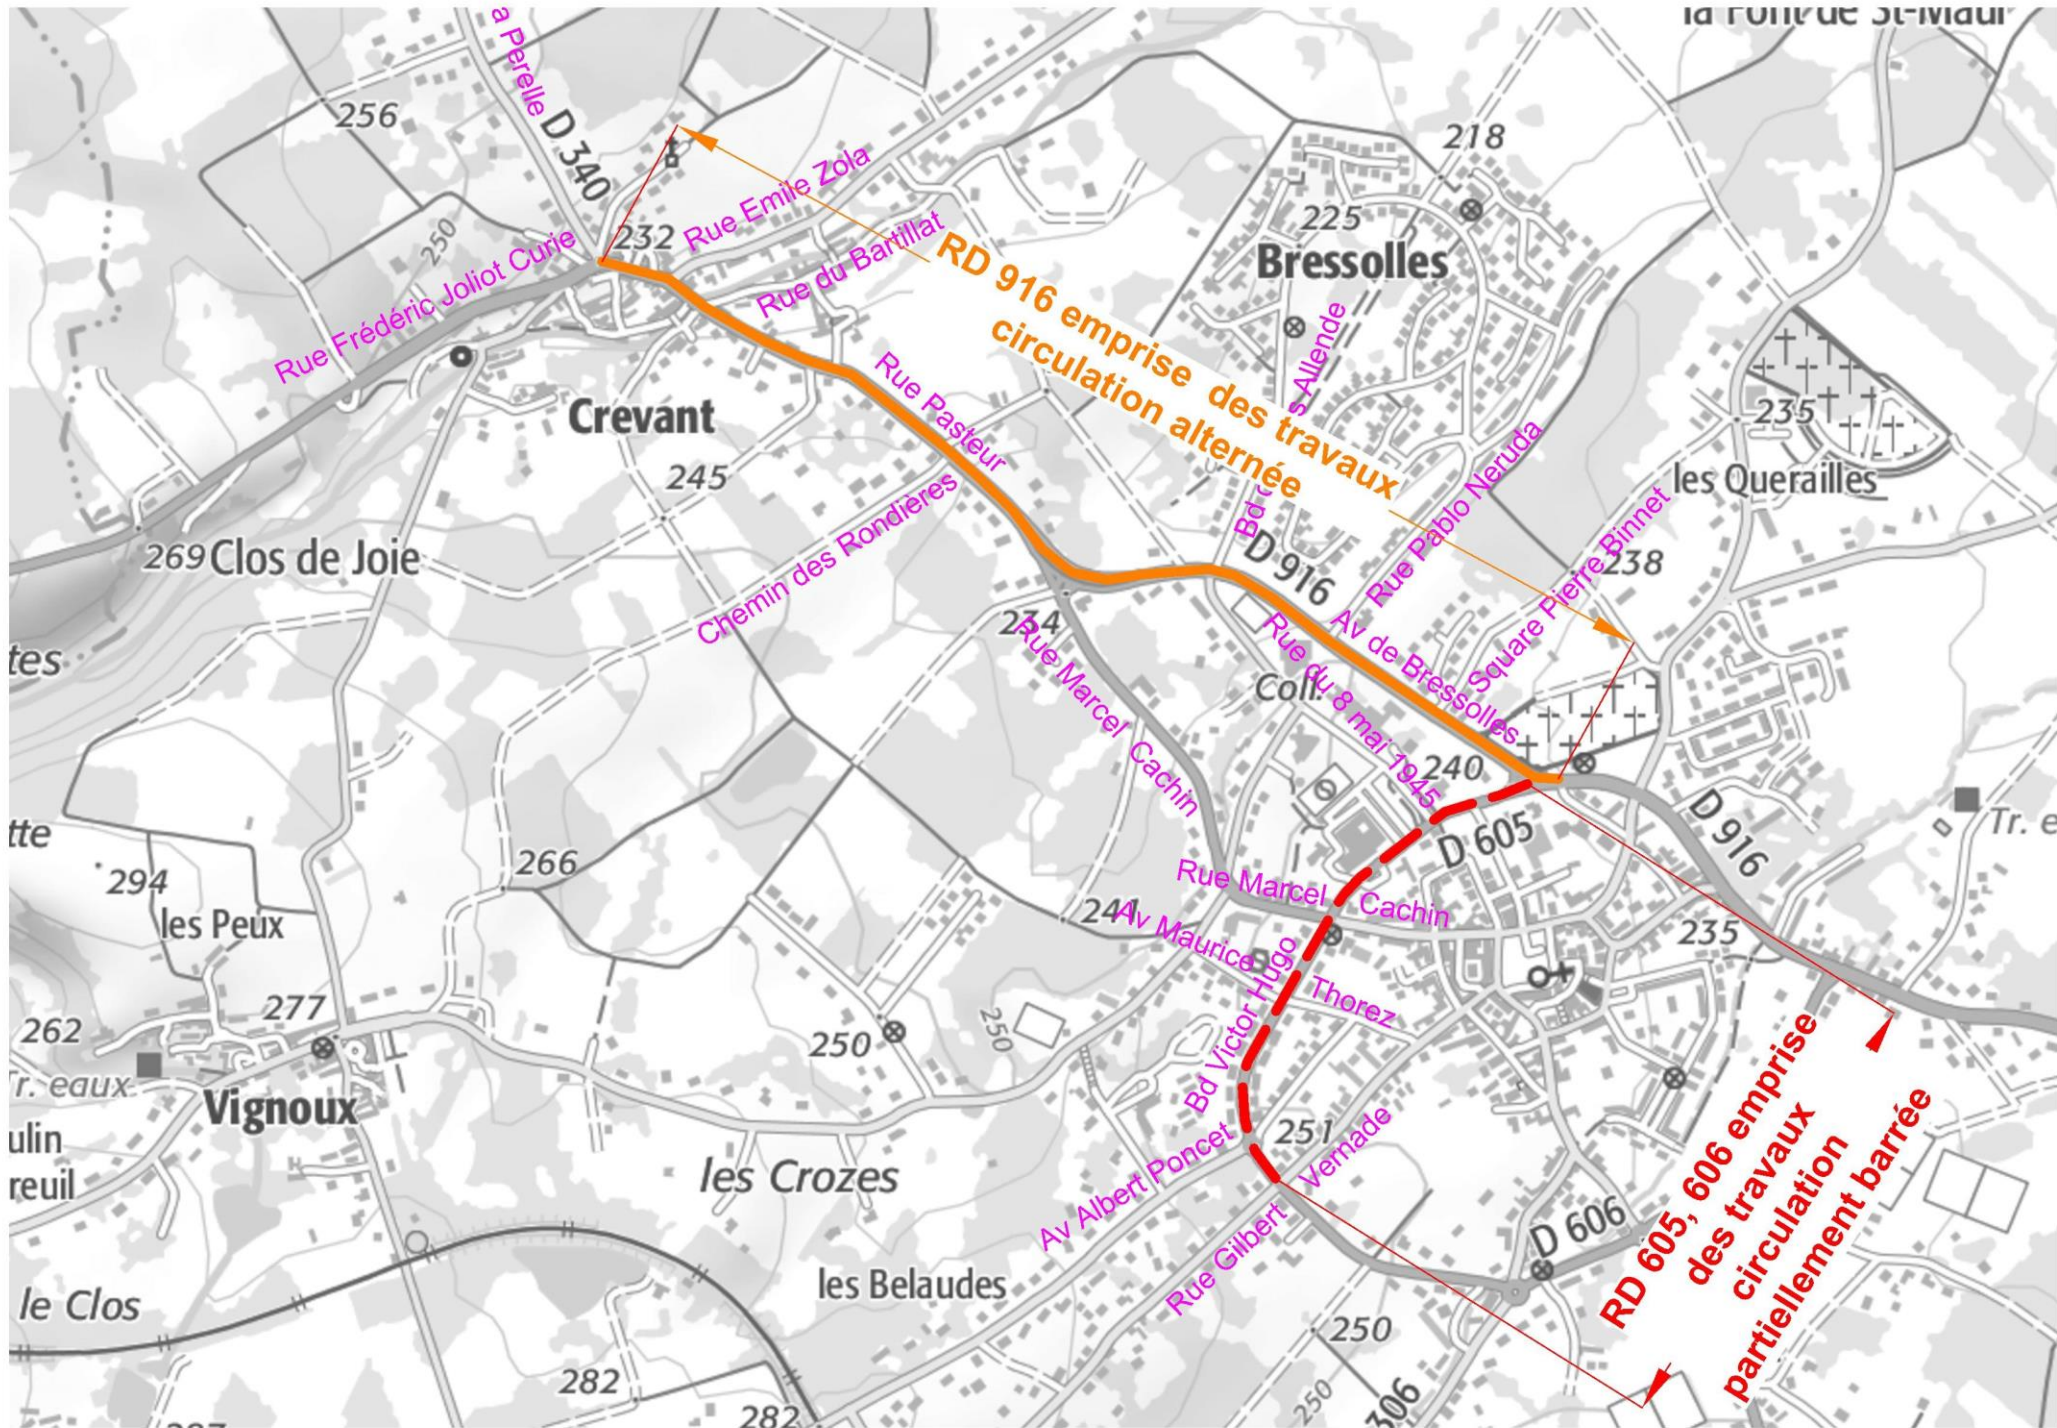

Rue Frédéric Joliot Curie

Crevant

Rue Emile Zola
Rue du Barbillat
Rue Pasteur

**RD 916 emprise des travaux
circulation alternée**

Bressolles

Chemin des Rondières

D 916

Rue Pablo Neruda

les Querailles

Clos de Joie

Av de Bressolles

Square Pierre Binnet

les Peux

Vignoux

les Crozes

Coll. 8 mai 1945

Rue Marcel Cachin

D 916

Rue Marcel Cachin

Bd Victor Hugo

Thorez

les Belaudes

Av Albert Poncet

Rue Gilbert Vernade

**RD 605, 606 emprise
des travaux
circulation
partiellement barrée**

le Clos

la route de St-Maur